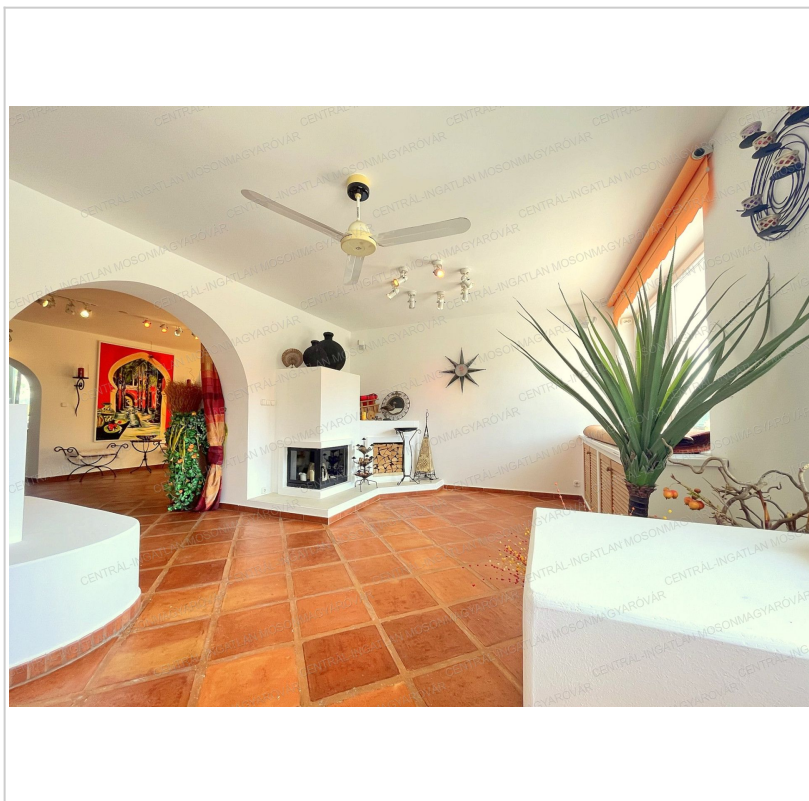

Eladó Családi ház, 210 m², 902 m² telek, Máriakálnok

84 800 000 Ft (~211 672 €)

Mediterrán stílus, egyedi belső kialakítás, elegáns hangulat!

Egyedi stílusú családi ház Centrál-Ingatlan kínálatában!

Mosonmagyaróvártól 3km-re, a Mosoni-Duna ölelésében,

Máriakálnokon, mediterrán stílusban készült, minőségi családi ház eladó.

-A ház belső kialakításában viszonlíthatjuk a dél-spanyol és a dél-amerikai stílusjegyeket. Mindhárom szint (pince, földszint, emelet) lakószintként használható. A **családi házban** társasági és privát részekkel is találkozhatunk.
-A földszinten található egy hatalmas nappali, hall, télikert, fürdő-wc és konyha bárral, étkezővel.

-A nappali és a hall között egy dupla kandalló is adhatja a kellemes meleget. Egyébként a **családi ház** gázkazánnal fűtött. A földszinten és az emelton padlófűtéssel, a pincerészen radiátoros fűtéssel.

-Az emelet kialakítása is egyedi. Két hálószobából könnyedén három szoba alakítható ki. Emellett van még két fürdőszoba, wc, mosó-vasaló helyiség és két gardrób is.

-A padlóburkolatok eredeti spanyol téglaközből készültek egyedi hangulatot adva a **családi ház** belső tereinek. A csempemozaikkal kirakott épített zuhanyzók egyedileg a helyszínen készültek, ahogy nagyon sok minden a **családi házban**.

-A 902 m²-es telek ideális helykihasználással épült be. A kert parkosított, fákkal, füves területtel. A ház mögötti részen nagy, betonlappal burkolt terasz és kis

Adatlap sorszáma:	#679700285
Szobák:	3
Építési mód:	Tégla
Belső állapot:	Felújított
Külső állapot:	Hőszigetelt
Fűtés:	Gázkazán
Építés éve:	2002
Felújítás éve:	2022
Kilátás:	Kertre néző
Tájolás:	Kelet-nyugat
Komfort:	Dupla komfort
Villany:	Bevezetve (230 - 400 Volt)
Víz:	Van, saját vízórával
Gáz:	Vezetékes gáz
Csatorna:	Közműhálózatba bekötve
Telefon:	Van
Tv:	Kábeltévé
Internet:	Szélessávú (>10Mbps)
Parkolás:	Udvarban
Bútorozottság:	Bútorozott
Akadálym.:	Nem akadálymentesített

Az Ön kapcsolattartója:

Bubla Zoltán
Irodavezető

+36 70 322-2121
zoltan.bubla@central-ingatlan.hu